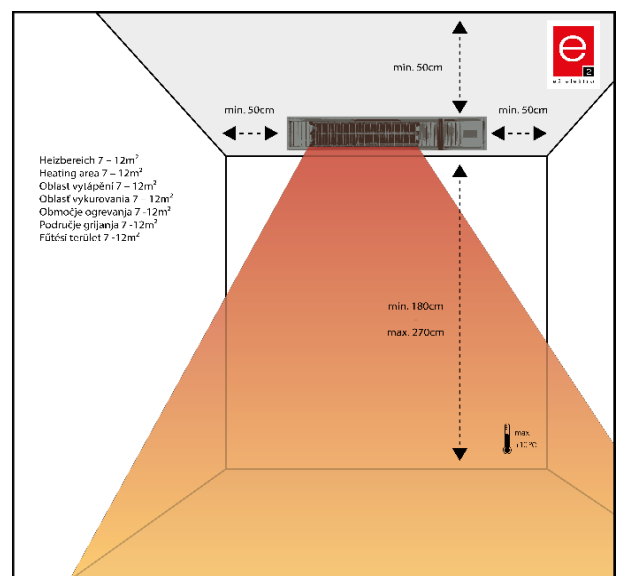

Montageart: Anbau Wand
Farbe: schwarz
Material: Aluminium

Art.Nr. 4402.04007.1996
EAN 9008954761641

Technische Daten

Heizelement: Goldröhre (Kurzwellen IR-A)
Leistung: 1500W
Nennstrom: 6,5A
Lebensdauer: Ø 5.000 Stunden
Überhitzungsschutz: nein
Heizstufen: 9
Schalter: mech. Hauptschalter Ein/Aus und Infrarot-Fernbedienung
Anschlussspannung: 220 - 240V AC / 50Hz
Kabellänge: 1,6m mit SCHUKO-Stecker

Gehäusedaten

Farbe: schwarz
Material Gehäuse: Aluminium eloxiert
Material Reflektor: Aluminium

Schutztechnik

Schutzart: IP 65
Schutzklasse: SK I Schutzleiteranschluss
Temperaturbereich: -15°C bis +35°C

Zubehör

Montagewinkel, Schrauben und Dübel
Fernbedienung

Abmessungen

Ixbxt: 540 x 94 x 110mm (Tiefe inkl. Montagewinkel)
Gewicht: 1,7kg

Die Gerätesicherheit wird nur gewährleistet, wenn die Sicherheits- und Gebrauchsvorschriften eingehalten werden.